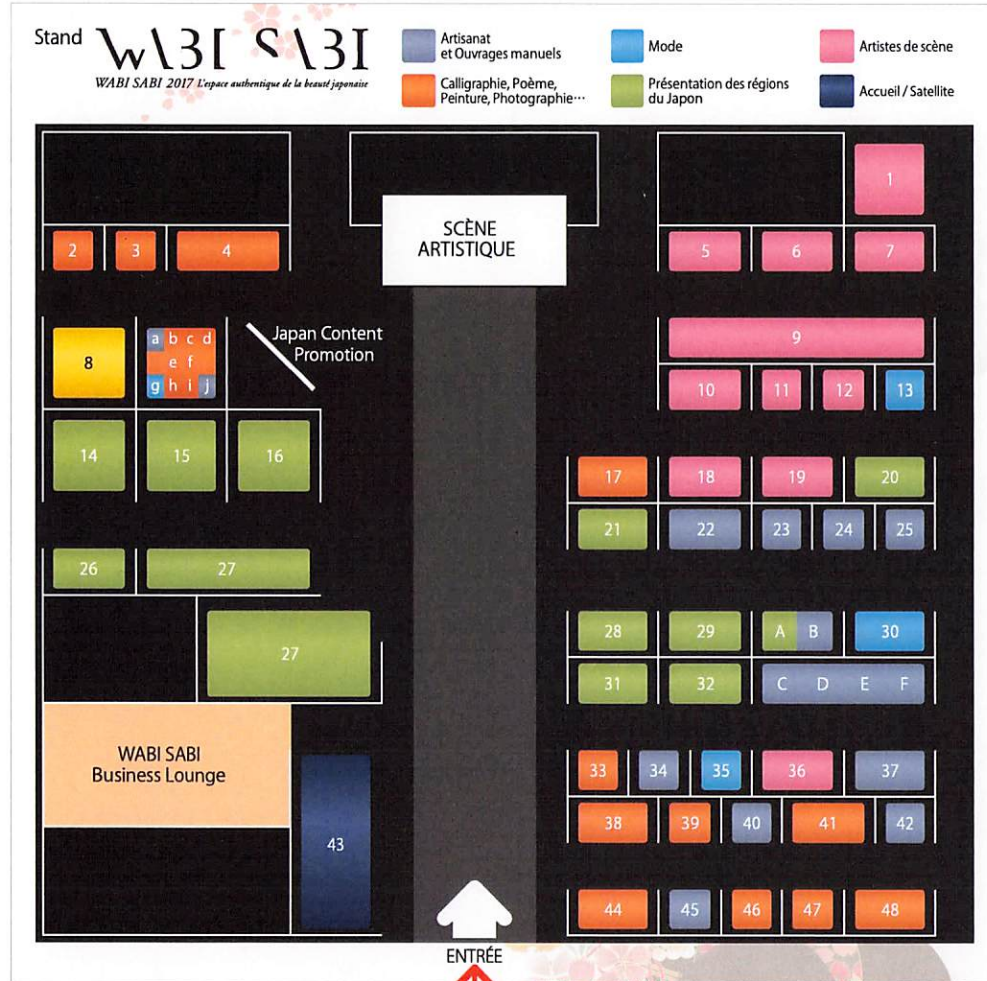

Exposition Démonstrations et ateliers

THÈME DE L'EXPOSITION
MICHI - la Voie -

Japan Moment continue de vous offrir un accès à la culture japonaise au travers de nombreuses oeuvres originales !

30m

Caisse 49